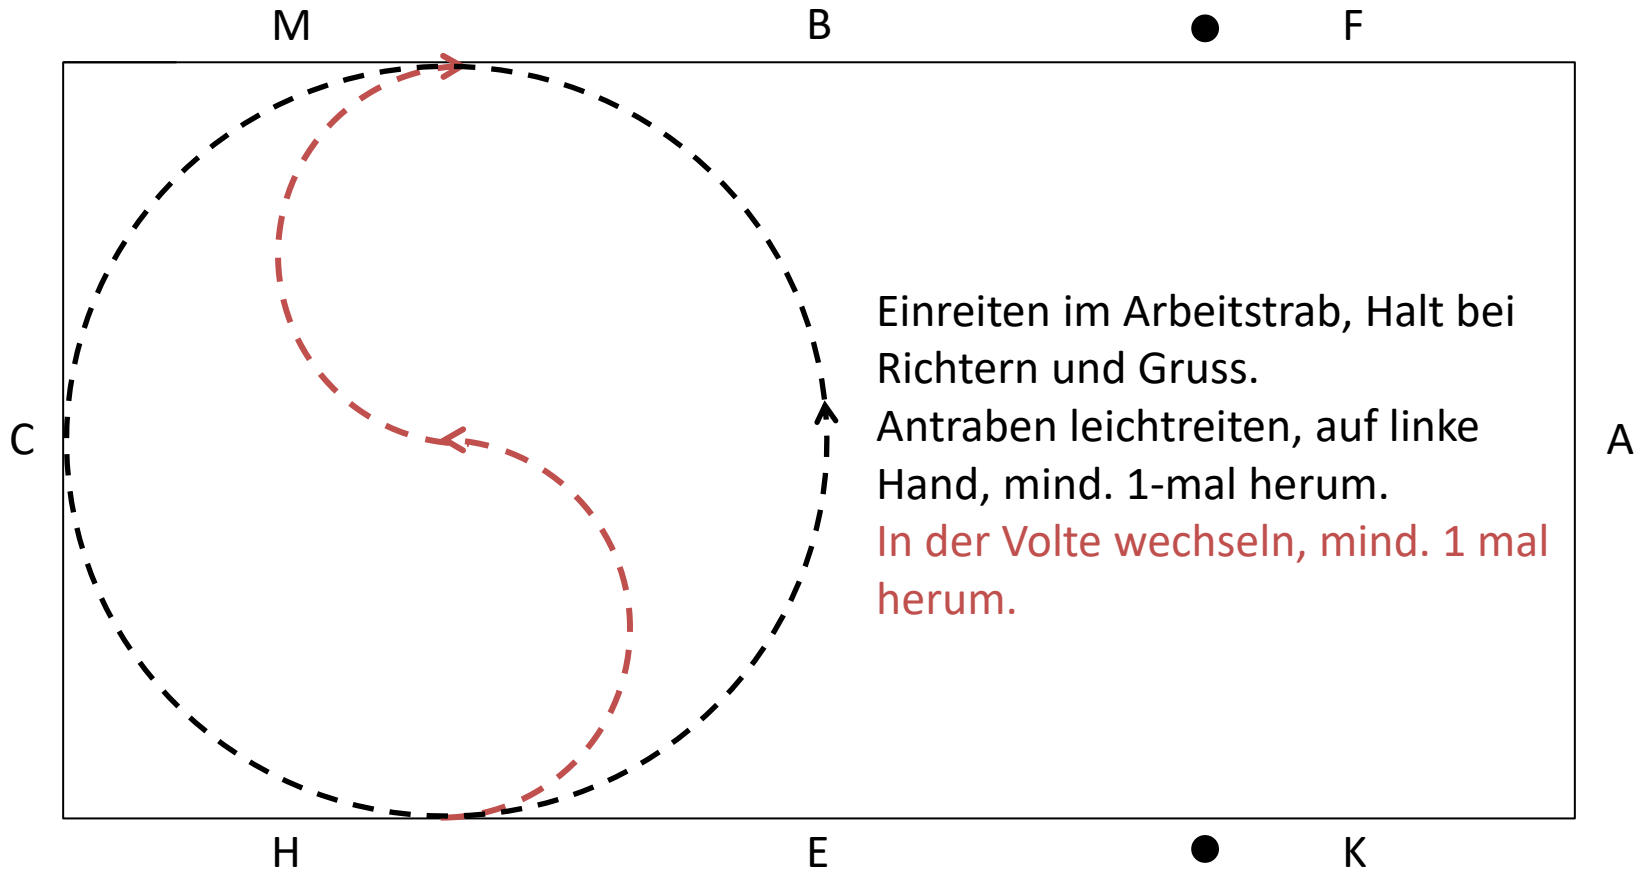

A close-up photograph of a horse's eye, showing the dark iris and the surrounding skin texture. The horse's mane is visible on the right side of the frame.

Schweizerischer Verband für Pferdesport
Nachwuchsselektion Sichtung Springen (national/regional)
Volte Dressurteil Springen

Punkte 1 + 2

Punkt 3

Punkt 4

Punkt 5

Punkt 6

Punkt 7

Punkt 8