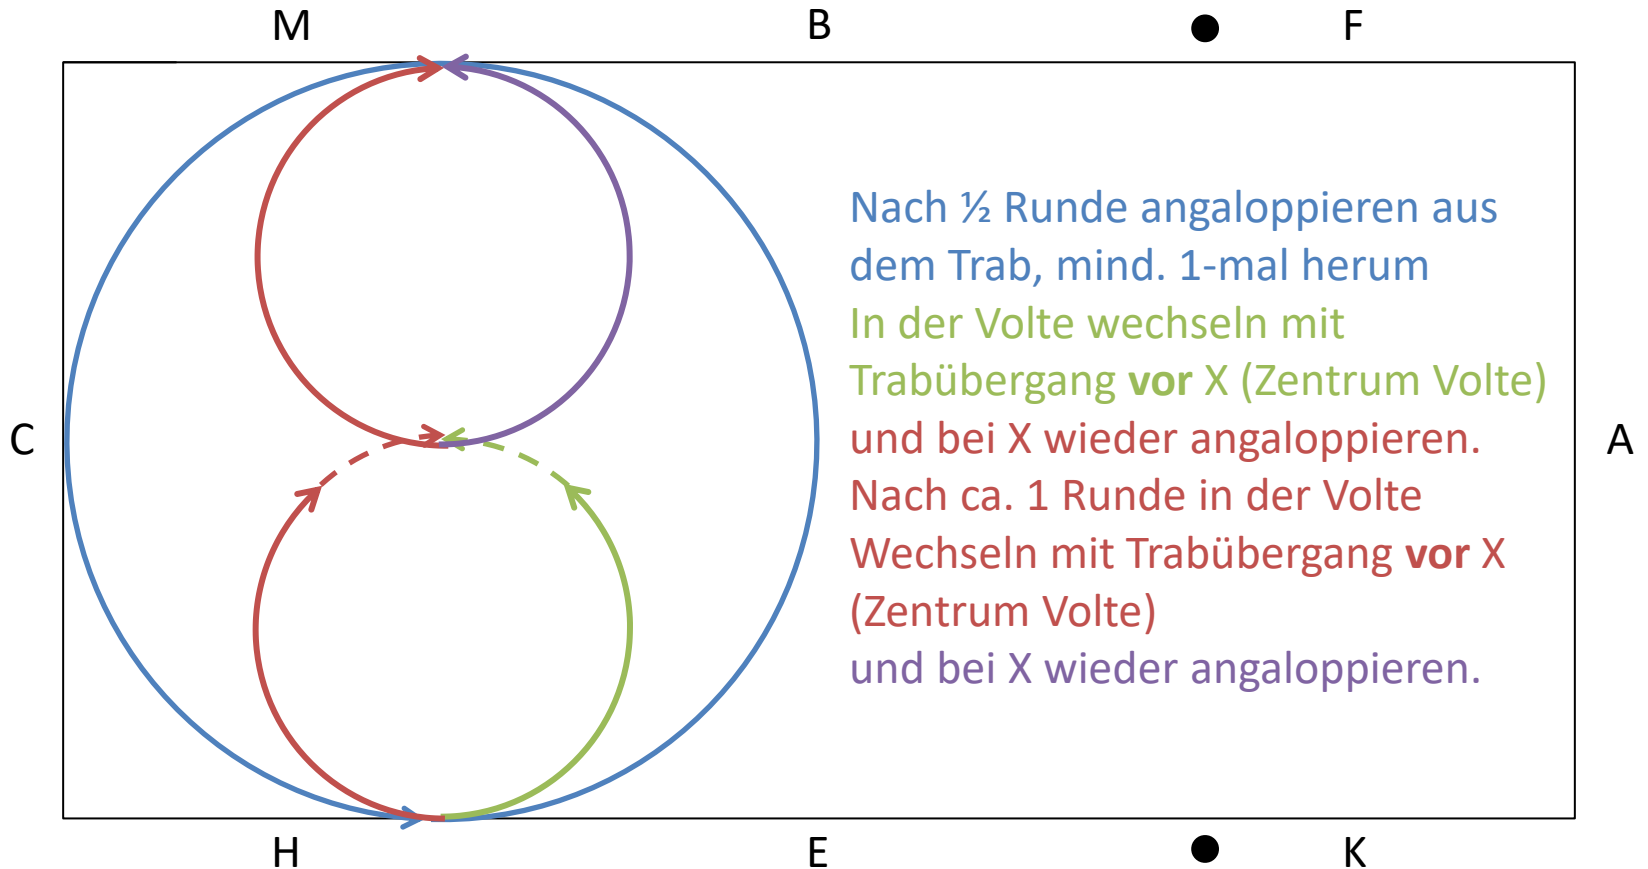

A close-up photograph of a horse's eye, showing the dark iris and the surrounding skin texture. The horse's mane is visible on the right side of the frame.

Schweizerischer Verband für Pferdesport
Nachwuchsselektion Sichtung Springen (national/regional)
Volte Dressurteil Springen

Punkte 1 + 2

Punkt 3

Punkt 4

Punkt 5

Punkt 6

Punkt 7

Punkt 8