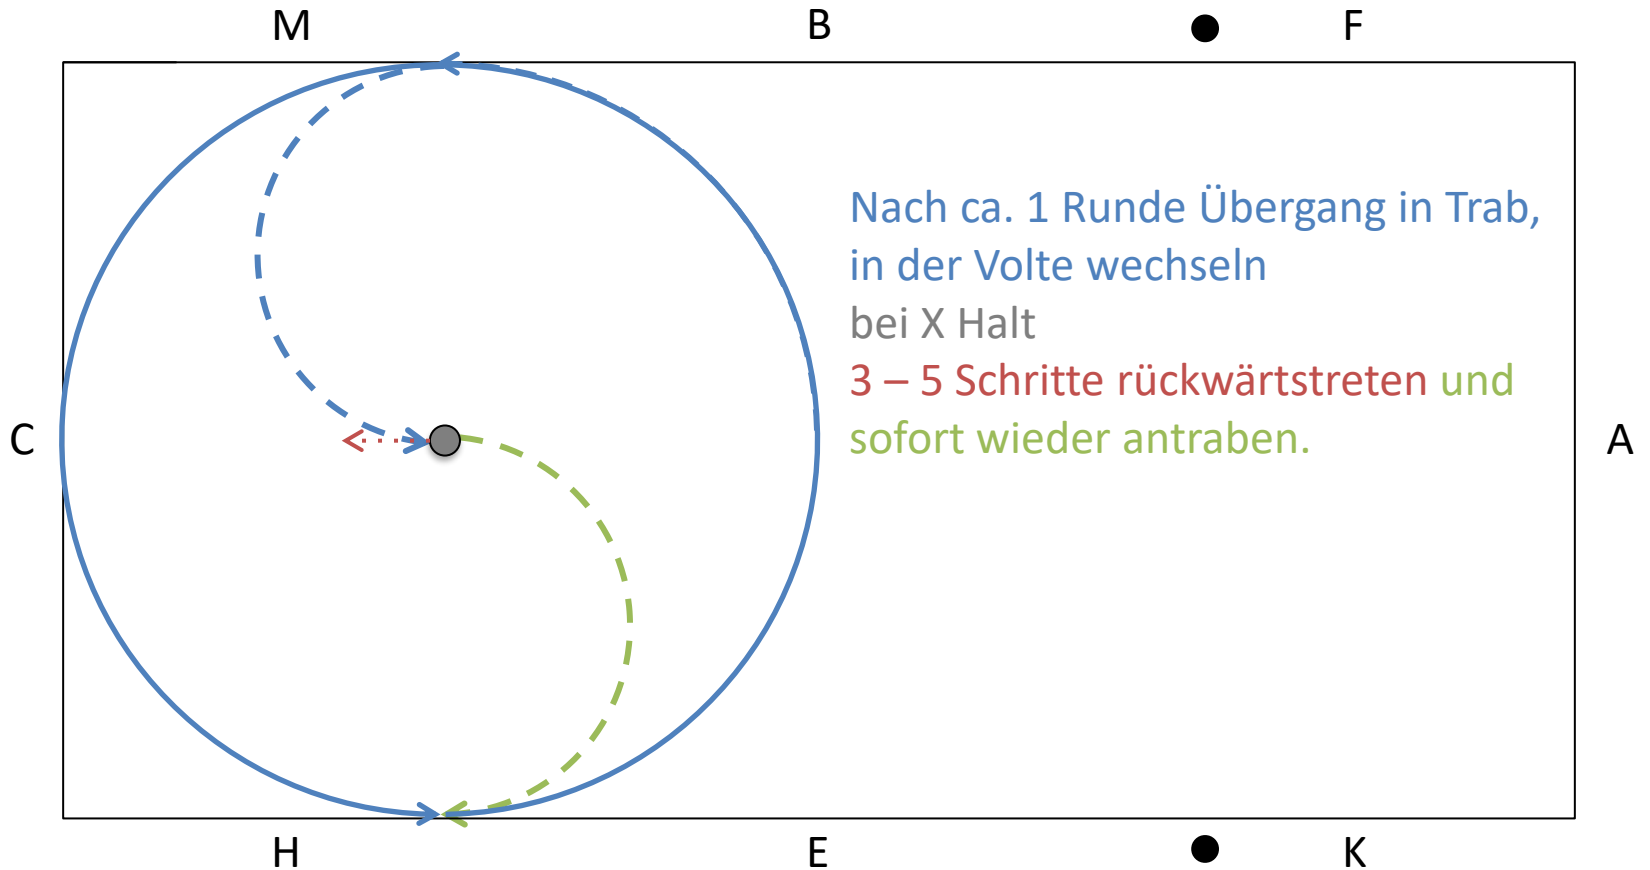

A close-up photograph of a horse's eye, showing the dark iris and the surrounding skin texture. The horse's mane is visible on the right side of the frame.

Schweizerischer Verband für Pferdesport
Nachwuchsselektion Sichtung Springen (national/regional)
Volte Dressurteil Springen

Punkte 1 + 2

Punkt 3

Punkt 4

Punkt 5

Punkt 6

Punkt 7

Punkt 8