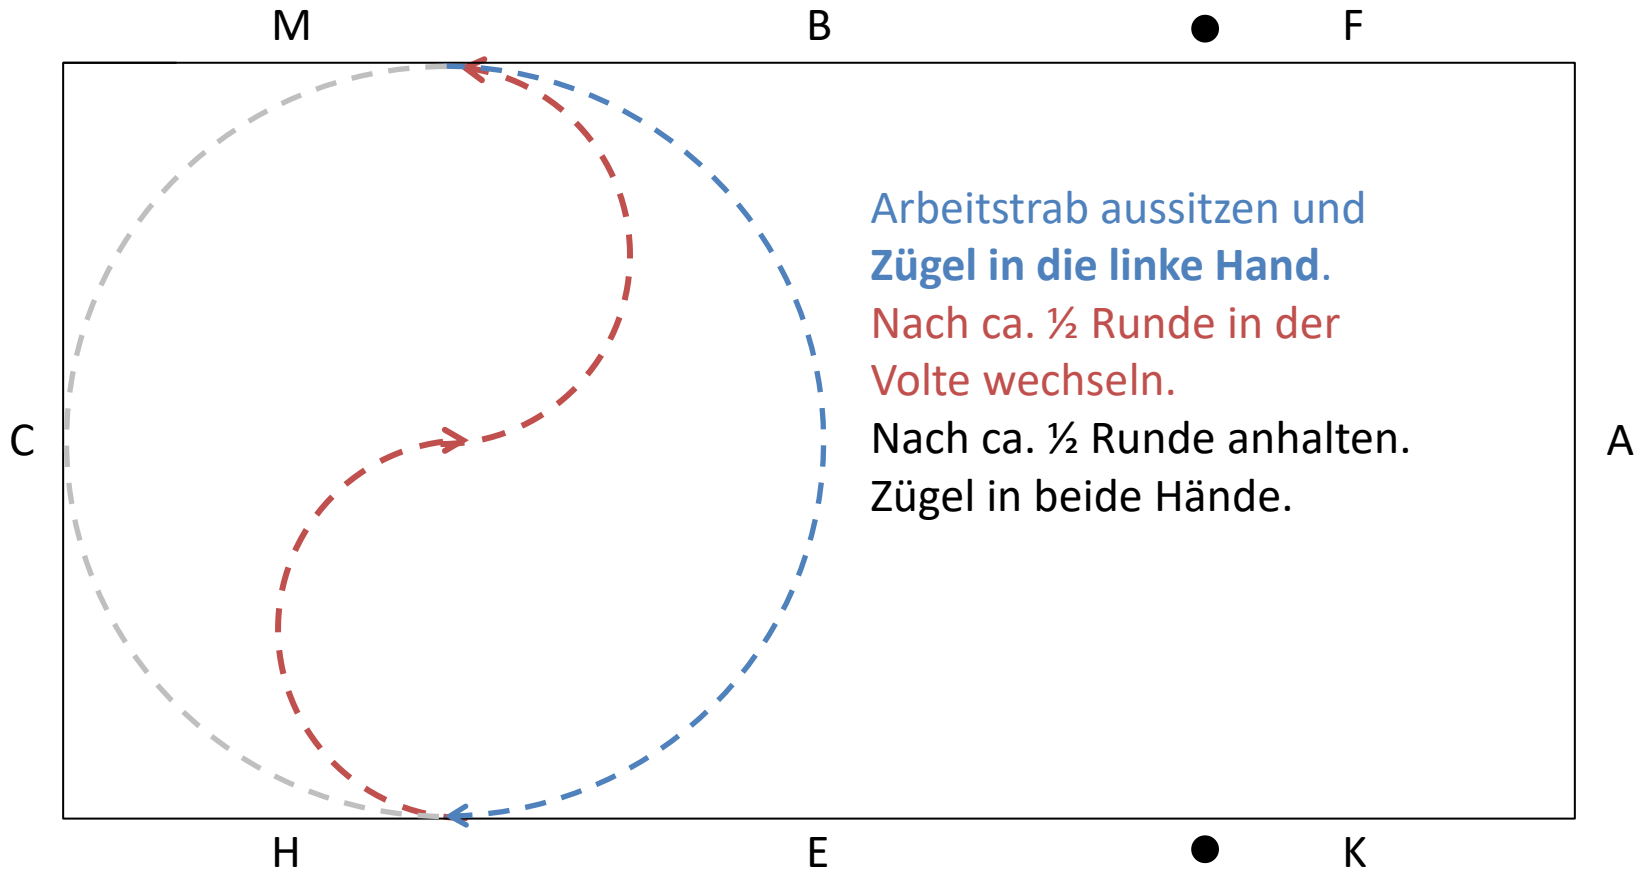

A close-up photograph of a horse's eye, showing the dark iris and the surrounding skin texture. The horse's mane is visible on the right side of the frame.

Schweizerischer Verband für Pferdesport
Nachwuchsselektion Sichtung Springen (national/regional)
Volte Dressurteil Springen

Punkte 1 + 2

Punkt 3

Punkt 4

Punkt 5

Punkt 6

Punkt 7

Punkt 8